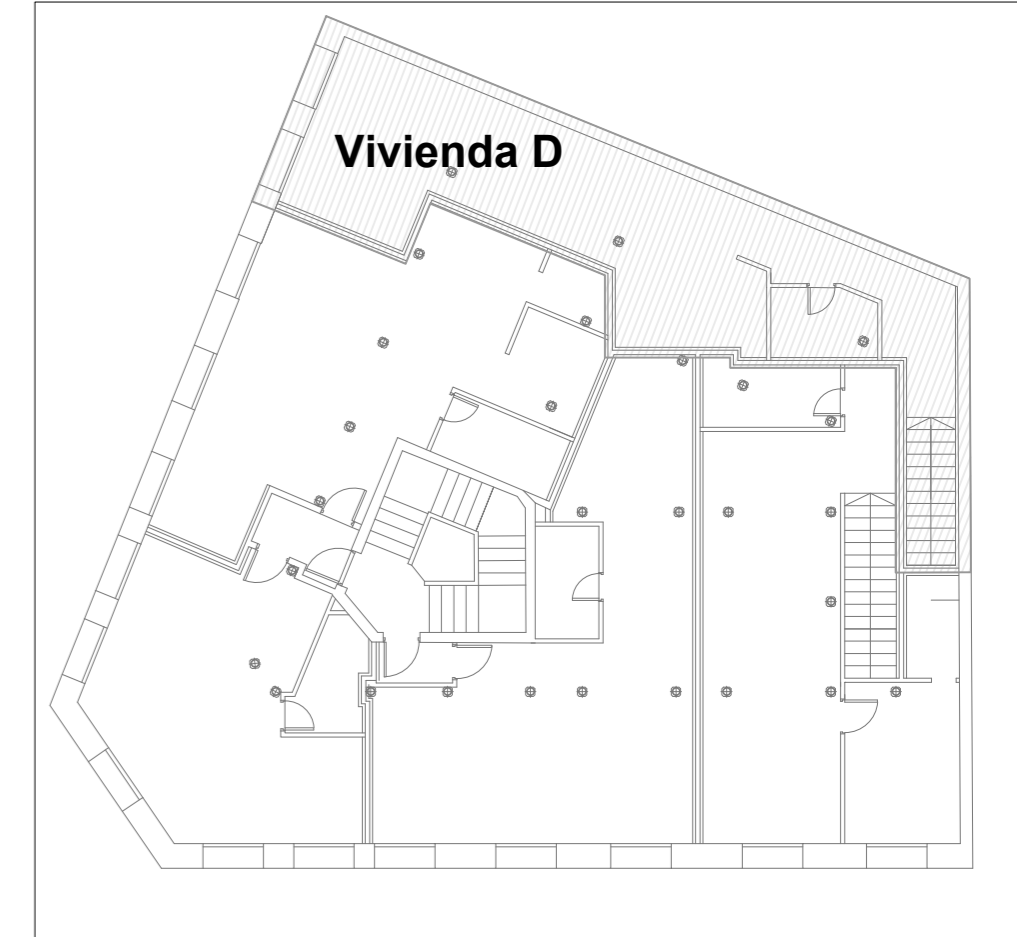

PLANTA BAJA

Situación:  
Calle Duque de Rivas 8 c/v a calle Colegiata, Madrid

Plano comercial  
**Vivienda D**

gastón de iriarte  
**arquitectos**

c/victor de la serna 22 28016 madrid  
tel:+34 91 519 75 17 fax:+34 91 519 83 05  
email: arquitectos@gastondeiriarte.com