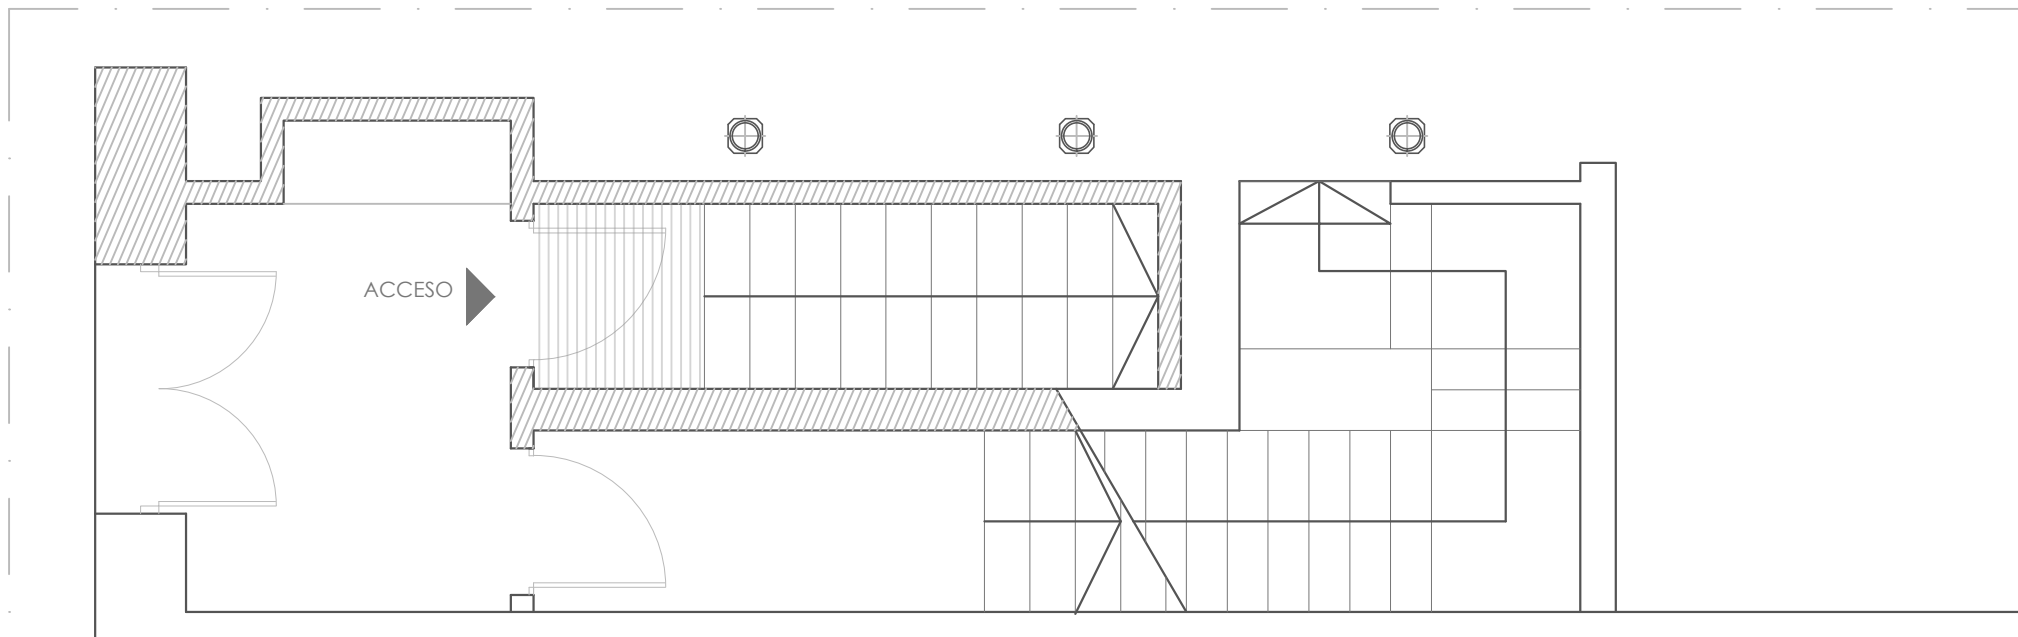

CALLE DUQUE DE RIVAS

Situación:  
Calle Duque de Rivas 8 c/v a calle Colegiata, Madrid

Plano comercial  
**Vivienda E**

gastón de iriarte  
**arquitectos**

c/victor de la serna 22 28016 madrid  
telf:+34 91 519 75 17 fax:+34 91 519 83 05  
email: arquitectos@gastondeiriarte.com