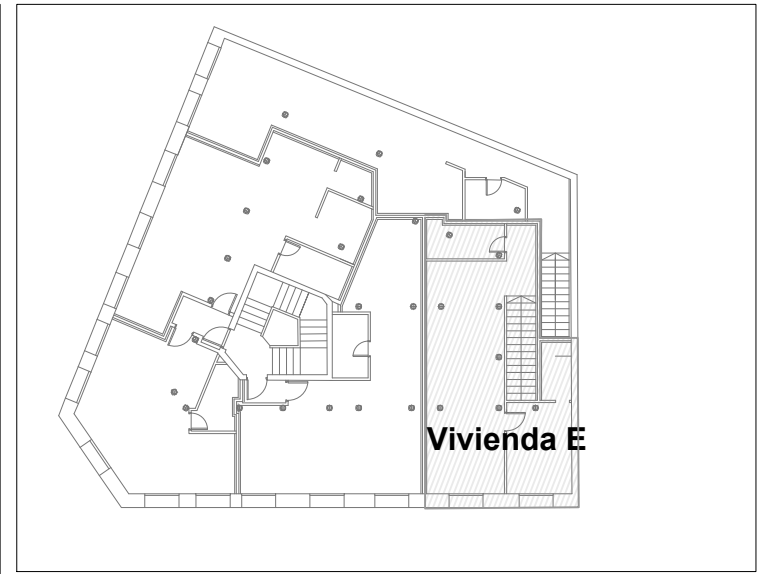

CALLE DUQUE DE RIVAS

Situación:  
Calle Duque de Rivas 8 c/v a calle Colegiata, Madrid

Plano comercial  
**Vivienda E**

gastón de iriarte  
**arquitectos**

c/victor de la serna 22 28016 madrid  
telf:+34 91 519 75 17 fax:+34 91 519 83 05  
email: arquitectos@gastondeiriarte.com