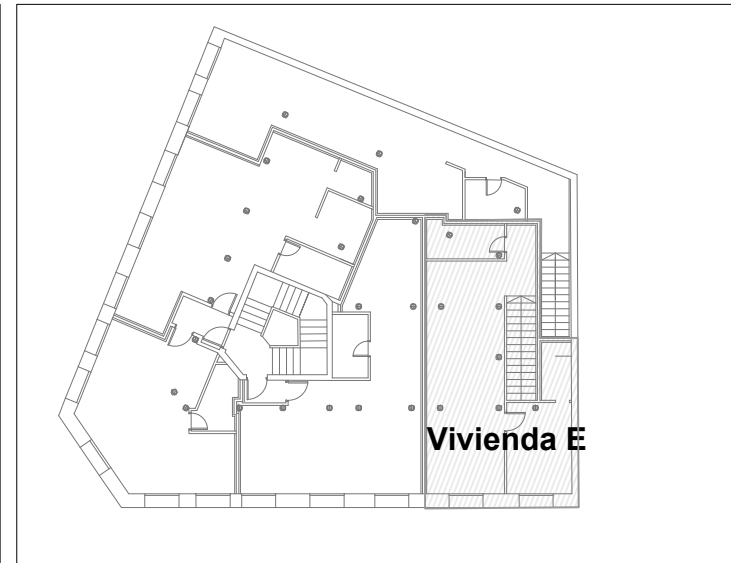

CALLE DUQUE DE RIVAS

Situación:
Calle Duque de Rivas 8 c/v a calle Colegiata, Madrid

Plano comercial
Vivienda E

gastón de iriarte
arquitectos

c/victor de la serna 22 28016 madrid
telf:+34 91 519 75 17 fax:+34 91 519 83 05
email: arquitectos@gastondeiriarte.com