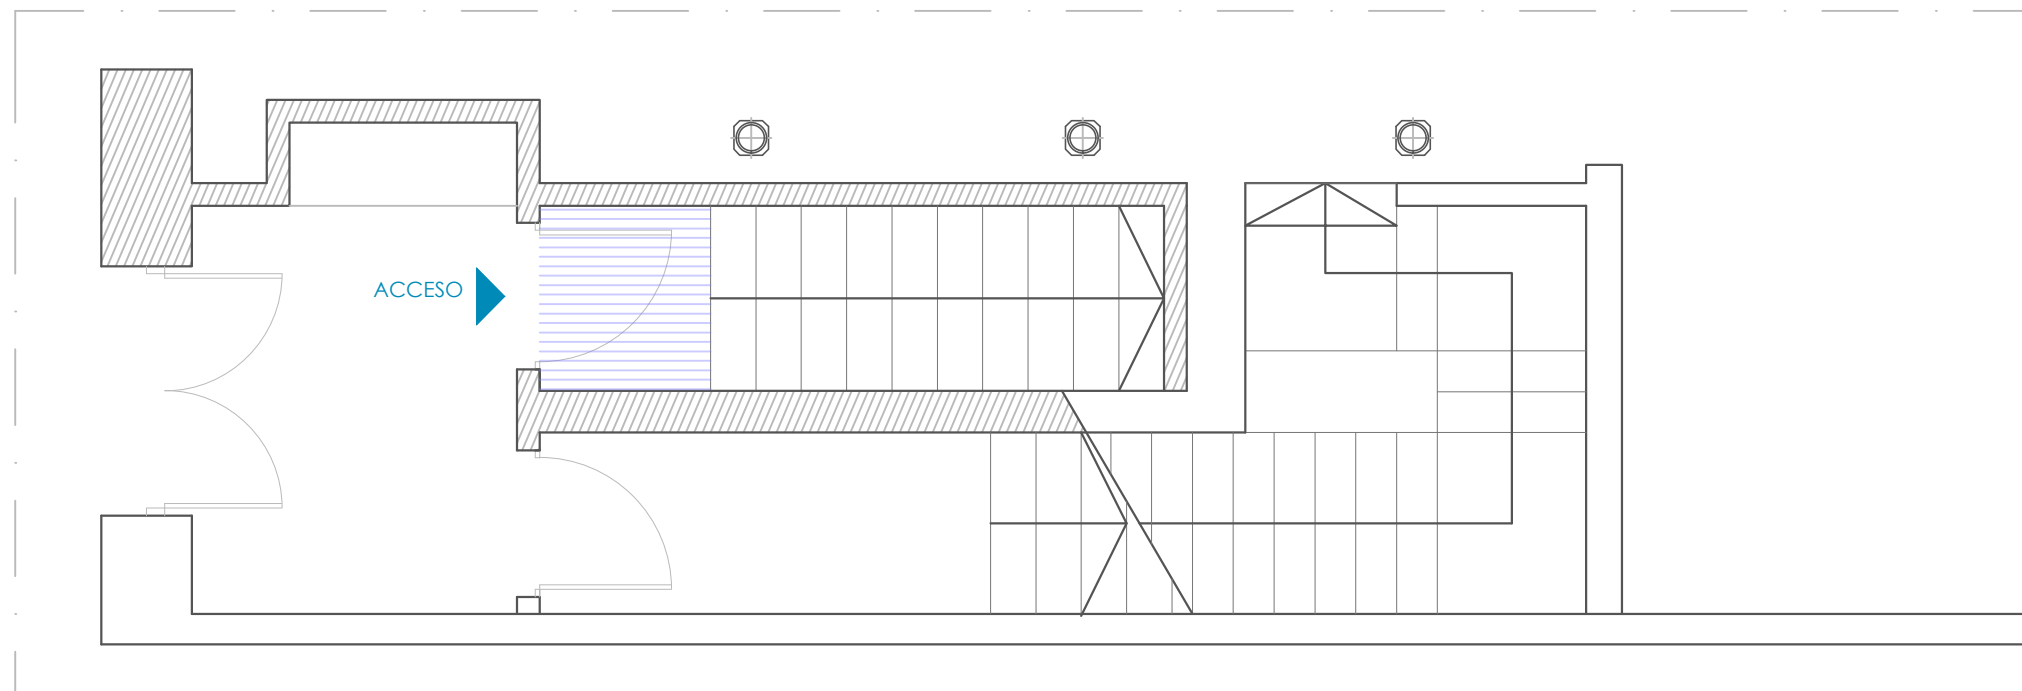

CALLE DUQUE DE RIVAS

Situación:
Calle Duque de Rivas 8 c/v a calle Colegiata, Madrid

Plano comercial
Vivienda E

gastón de iriarte
arquitectos

c/victor de la serna 22 28016 madrid
telf:+34 91 519 75 17 fax:+34 91 519 83 05
email: arquitectos@gastondeiriarte.com