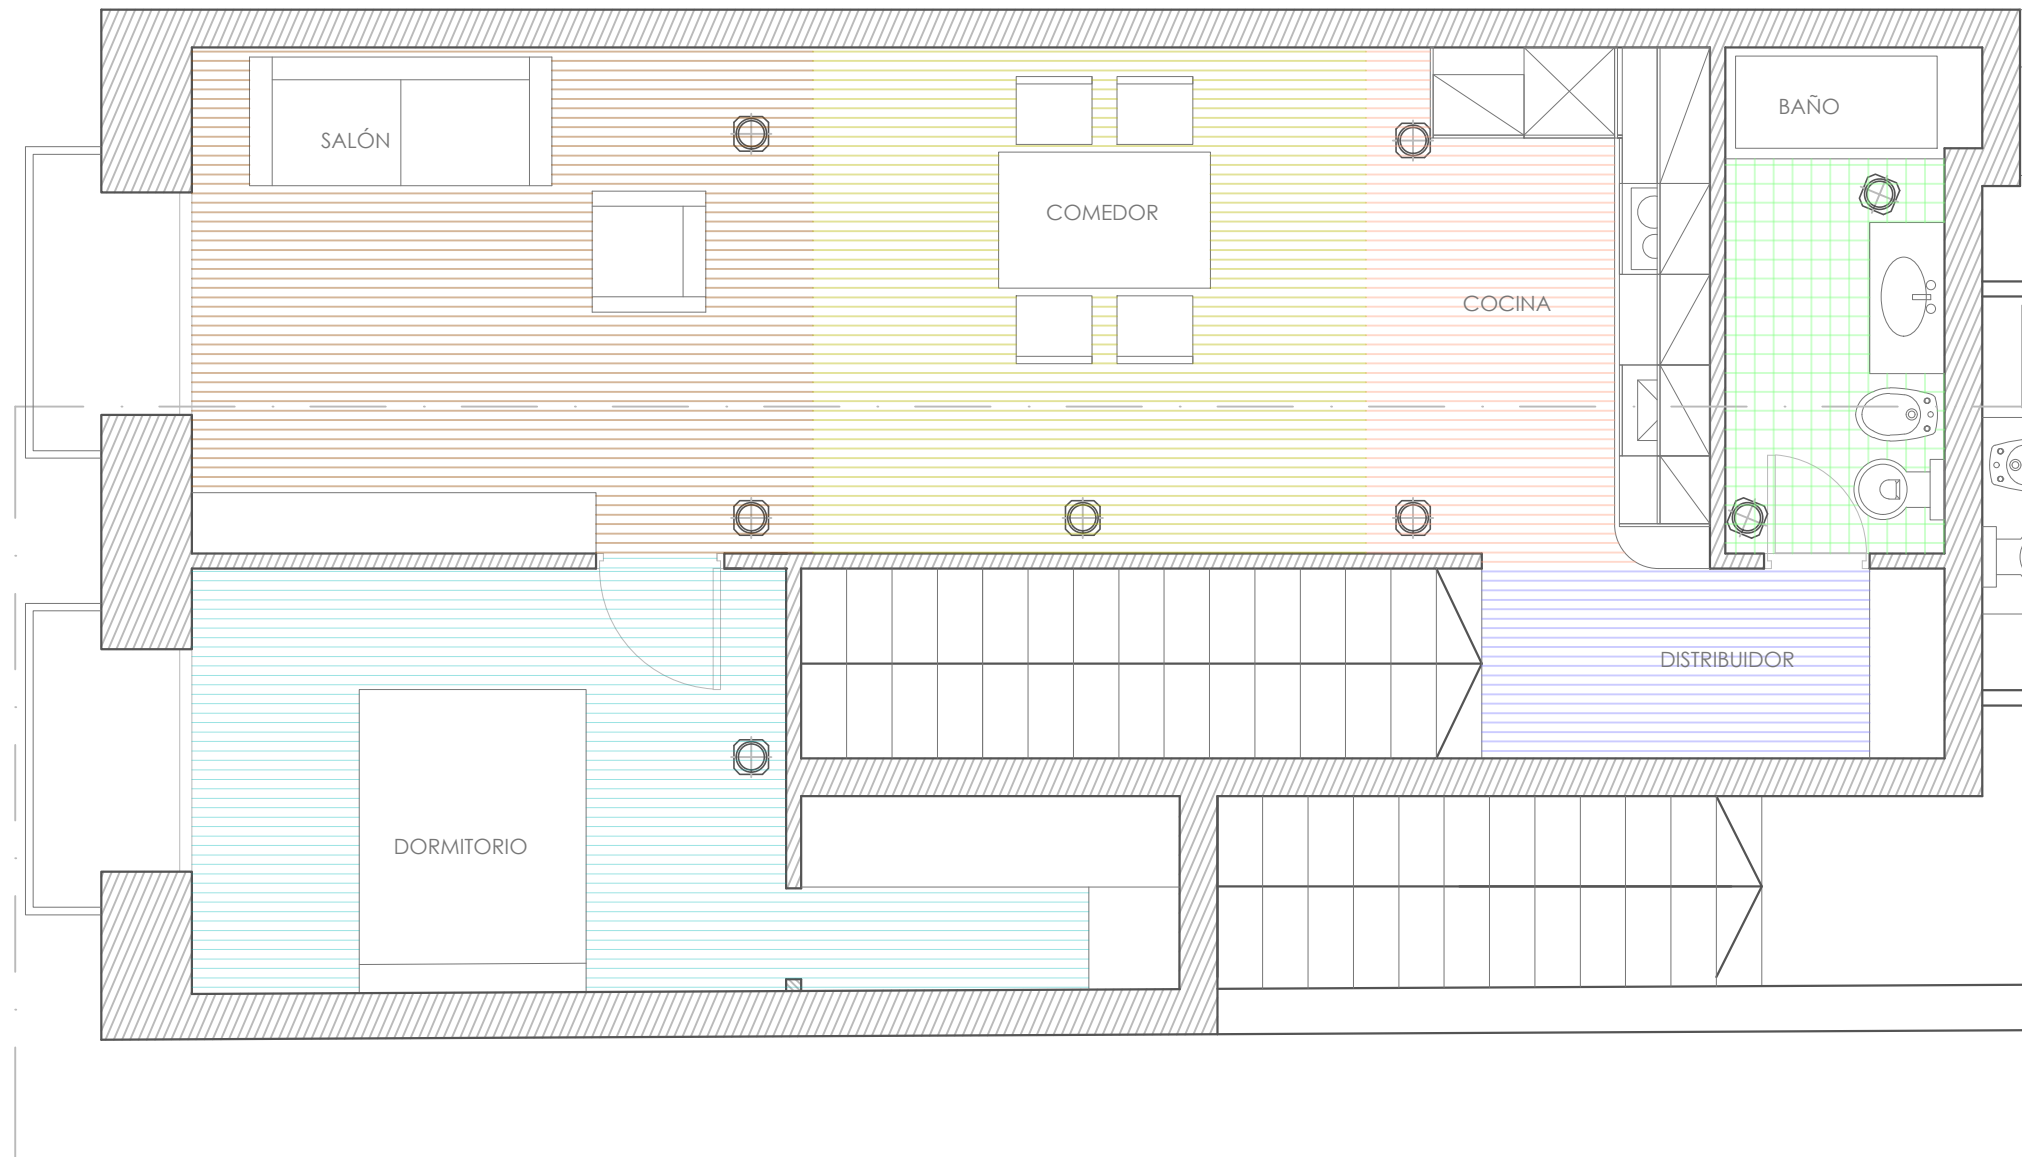

CALLE DUQUE DE RIVAS

Situación:
Calle Duque de Rivas 8 c/v a calle Colegiata, Madrid

Plano comercial
Vivienda E

gastón de iriarte
arquitectos

c/victor de la serna 22 28016 madrid
telf:+34 91 519 75 17 fax:+34 91 519 83 05
email: arquitectos@gastondeiriarte.com